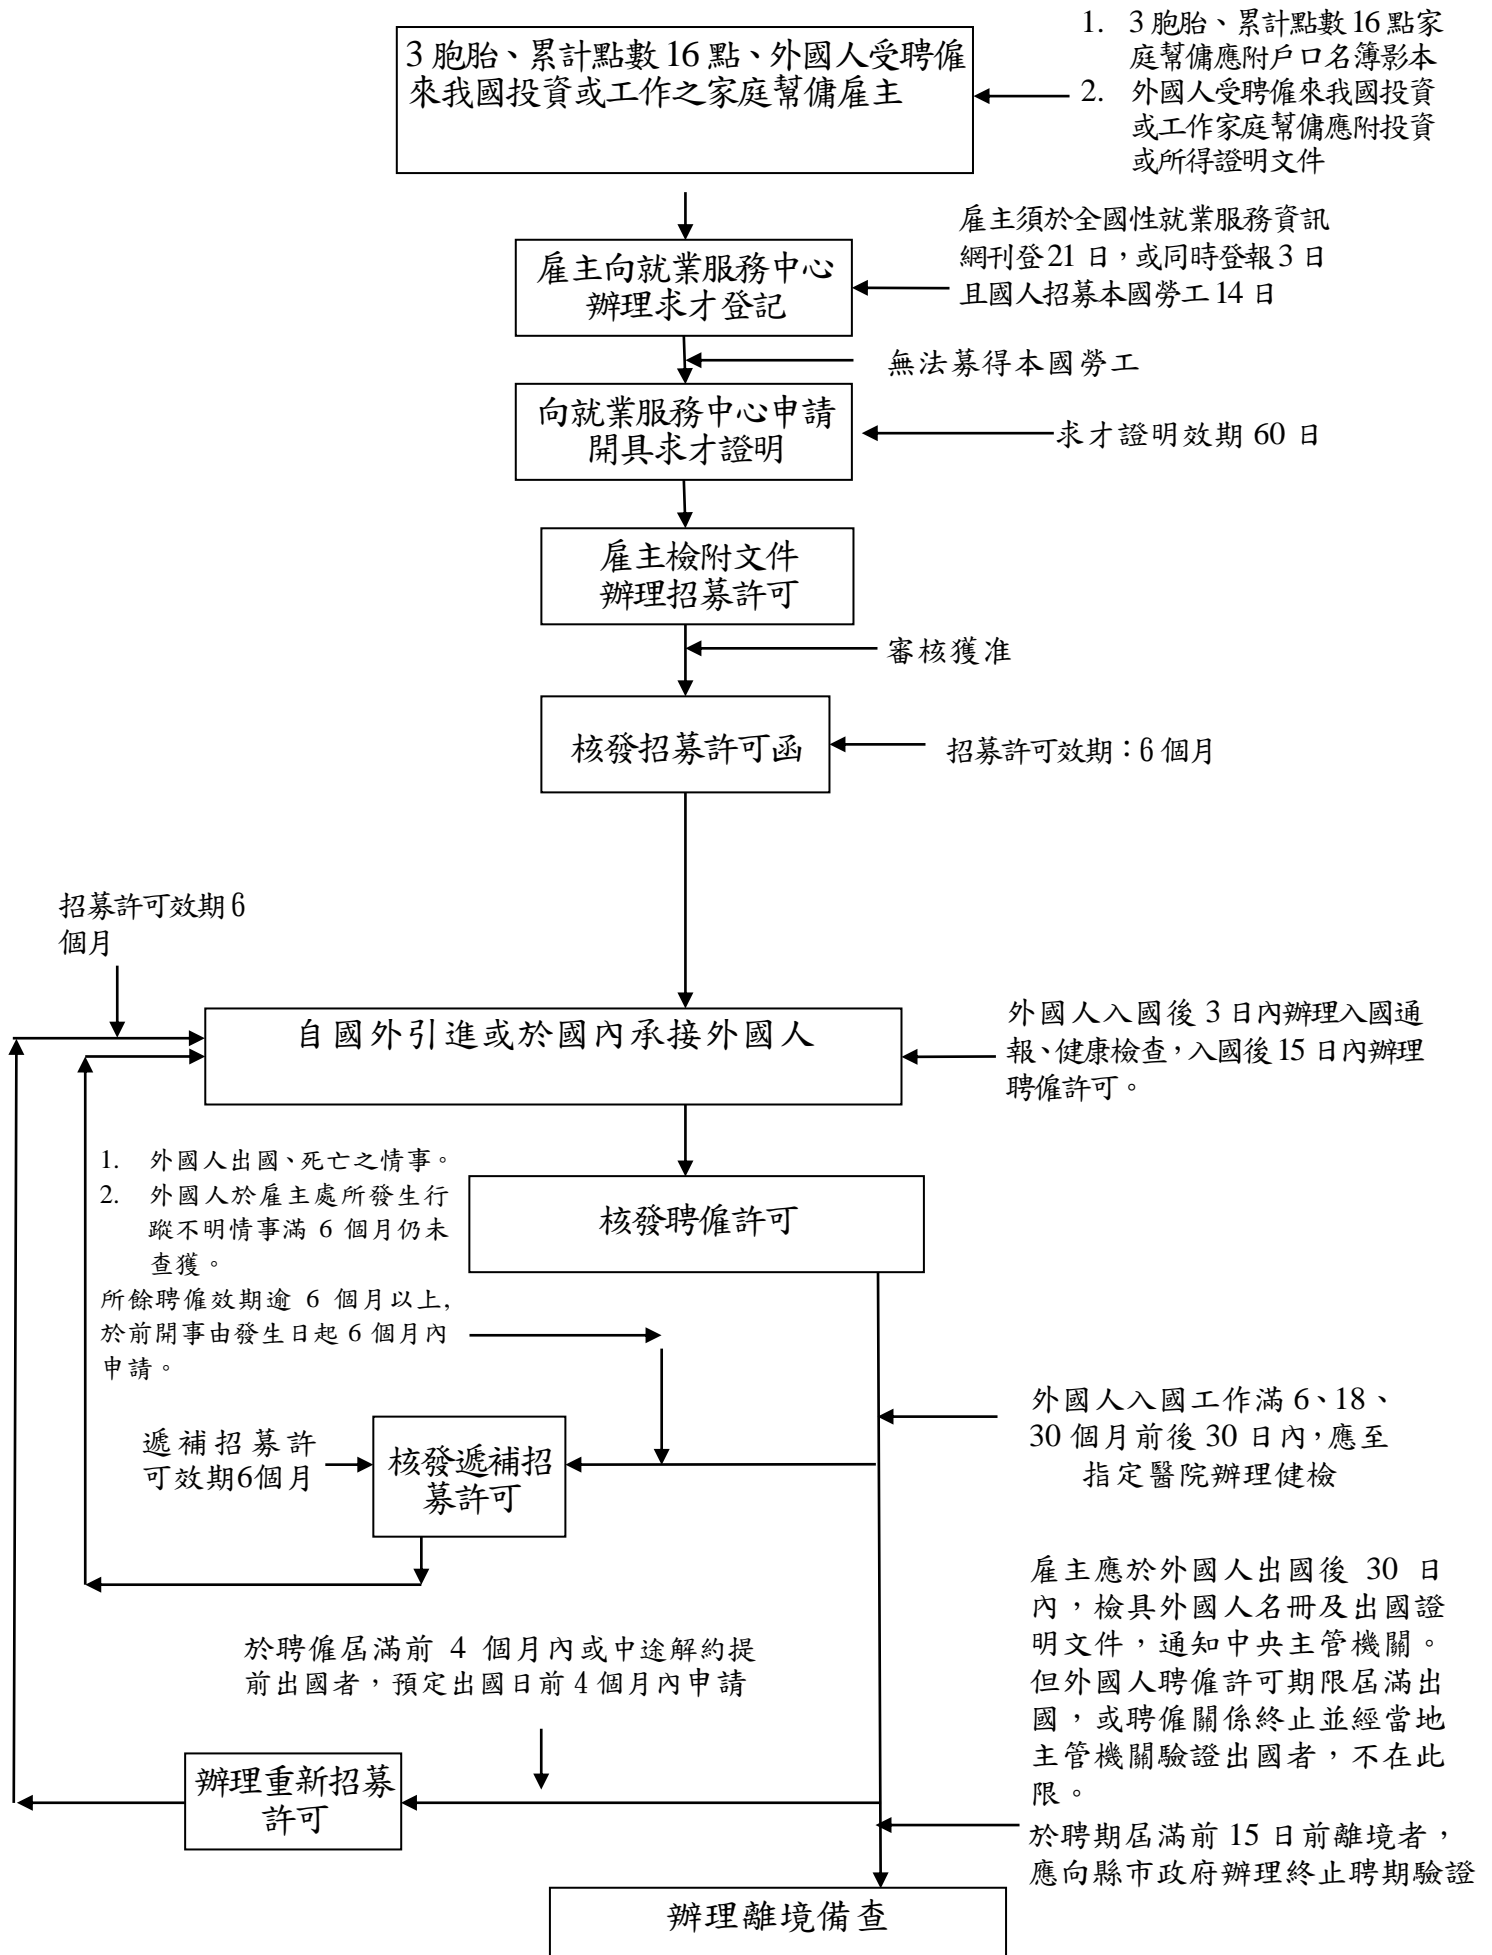

家庭幫傭雇主申請聘僱外國人作業流程圖

網路傳輸方式申請：自本部系統收件次日起 7 個工作日
書面送件申請：自本部收受案件次日起 12 個工作日